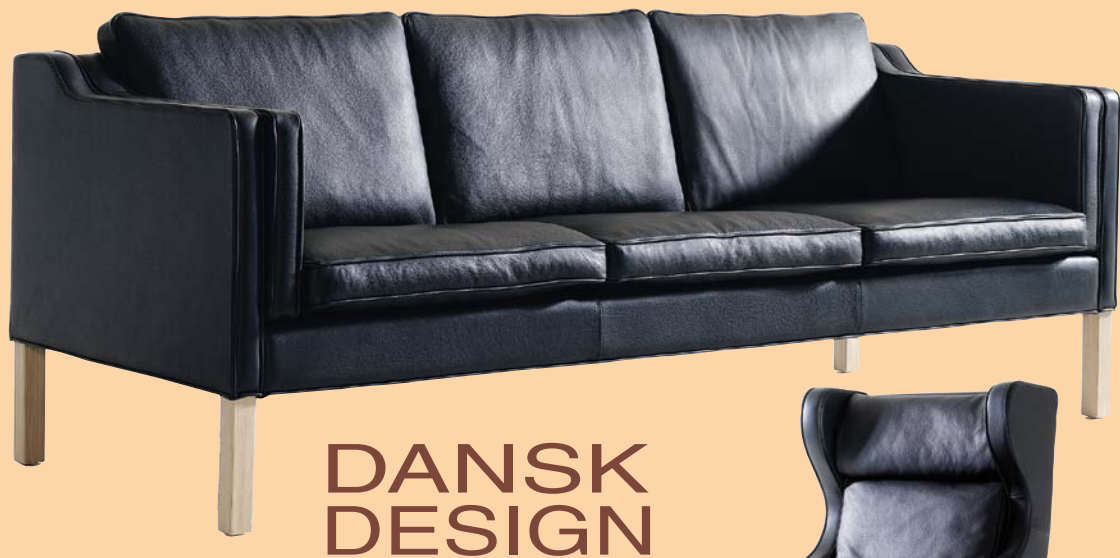

UDSALG

Søndagsåben kl.10-15

**DANSK
DESIGN**

Dansk designet og produceret

til den kvalitetsbevidste
forbruger.

Tidløs sofa.

Anilin skind i sort og brun
eller stof Hallingdal ren uld
i 60 farver.

Ben massiv eg, bøg eller mahognibejdset.

Kan leveres som lav/høj stol,
sofa 2; 2 1/2; 3, 3 1/2

**3 pers. Sofa kr. 20.866,-
nu 16.900 spar 3966,-**

**2 pers. Sofa kr. 17.146,-
nu 13.900 spar 3246,-**

Fuld massiv modul-opbygget skænk.

Snedkerarbejde i topklasse. Udføres i fuldmassiv eg, bøg
malet sort og hvid. Låger i fuldmassiv eller glas i hvid eller sort.

Skænk som vist 219x72x45 cm dyb 21.999,-

Dansk designet og produceret spise-
og/eller sofabord nr. 71 med stål ben,
fremstilles på mål efter dit behov Ovalt-
langbord-rundt- kantet-??? Med udtræk
op til 10 plader. Bordplade i laminat i 100
farver, massiv eg-bøg-ask-valnød
**f.eks laminat bord som vist
105x180 kr. 9995,-**

Shaker bord nr. 20B
spise- og/eller sofabord
Massiv sæbebeh. eg,
100x200cm kr. 14.999,-
nu 11.999,-

Bemærk den unikke opbevaring af till.pl.
Skjult under bordpladen (mindre tillæg)
samt udtræk til pladerne.